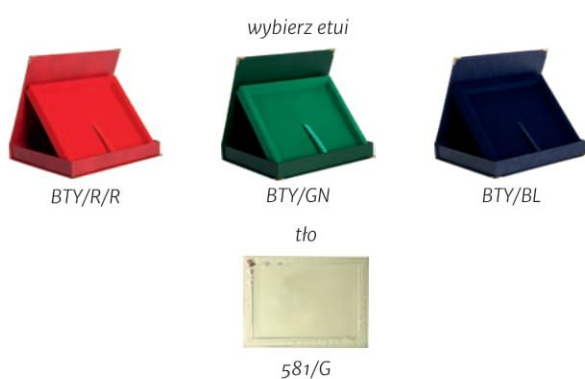

seria HG255

podkład lakierowany / blaszka

	wymiary (cm)	dyplom z nadrukiem (zł)	dyplom z nadrukiem z etui (zł)
HG2557/G	38x30,5	438,5	-
HG2556/G	33x26,5	316,0	-
HG2555/G	30,5x23	213,7	280,3
HG2554/G	25,5x20	152,5	212,2
HG2553/G	23x18	116,1	172,4
HG2552/G	20x15	86,0	137,8
HG2551/G	18x13	58,7	-
HG2550/G	16,5x11,5	42,6	-

seria HG265

podkład lakierowany / blaszka

	wymiary (cm)	dyplom z nadrukiem (zł)	dyplom z nadrukiem z etui (zł)
HG2657/G	38x30,5	438,5	-
HG2656/G	33x26,5	316,0	-
HG2655/G	30,5x23	213,7	280,3
HG2654/G	25,5x20	152,5	212,2
HG2653/G	23x18	116,1	172,4
HG2652/G	20x15	86,0	137,8
HG2651/G	18x13	58,7	-
HG2650/G	16,5x11,5	42,6	-

seria HG42

podkład lakierowany / blaszka z ozdobną ramką

	wymiary (cm)	dyplom z nadrukiem (zł)	dyplom z nadrukiem z etui (zł)
HG425	30,5X23	224,9	291,1
HG424	25,5X20	182,2	240,3
HG423	23X18	139,9	194,3
HG422	20X15	101,9	153,0

seria HG15

podkład lakierowany / laminat

	wymiary (cm)	dyplom grawerowany (zł)	dyplom grawerowany z etui (zł)
HG157/G	38X30,5	438,5	-
HG156/G	33X26,5	316,0	-
HG155/G	30,5X23	213,7	280,3
HG154/G	25,5X20	152,5	212,2
HG153/G	23X18	116,1	172,4
HG152/G	20X15	86,0	137,8
HG151/G	18X13	58,7	-
HG150/G	16,5X11,5	42,6	-