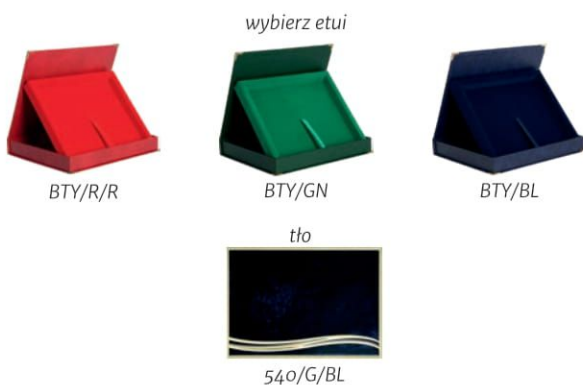

etui gratis!

BTY/R/R

tło

szkło

**seria HG22**

podkład lakierowany / blaszka z ozdobną ramką

	wymiary (cm)	dyplom grawerowany (zł)	dyplom grawerowany z etui (zł)
HG225	30,5 x 23	224,9	291,1
HG224	25,5 x 20	182,2	240,3
HG223	23 x 18	139,9	194,3
HG222	20 x 15	101,9	153,0

wybierz etui

BTY/R/R

BTY/GN

BTY/BL

tło

4,88/G/GN

seria HG4

podkład lakierowany / blaszka z ozdobną ramką

	wymiary (cm)	dypłom grawerowany (zł)	dypłom grawerowany z etui (zł)
HG45	30,5 X 23	224,9	291,1
HG44	25,5 X 20	182,2	240,3
HG43	23 X 18	139,9	194,3
HG42	20 X 15	101,9	153,0

seria HG8

podkład lakierowany / blaszka z ozdobną ramką

	wymiary (cm)	dypłom grawerowany (zł)	dypłom grawerowany z etui (zł)
HG85	30,5 X 23	224,9	291,1
HG84	25,5 X 20	182,2	240,3
HG83	23 X 18	139,9	194,3
HG82	20 X 15	101,9	153,0